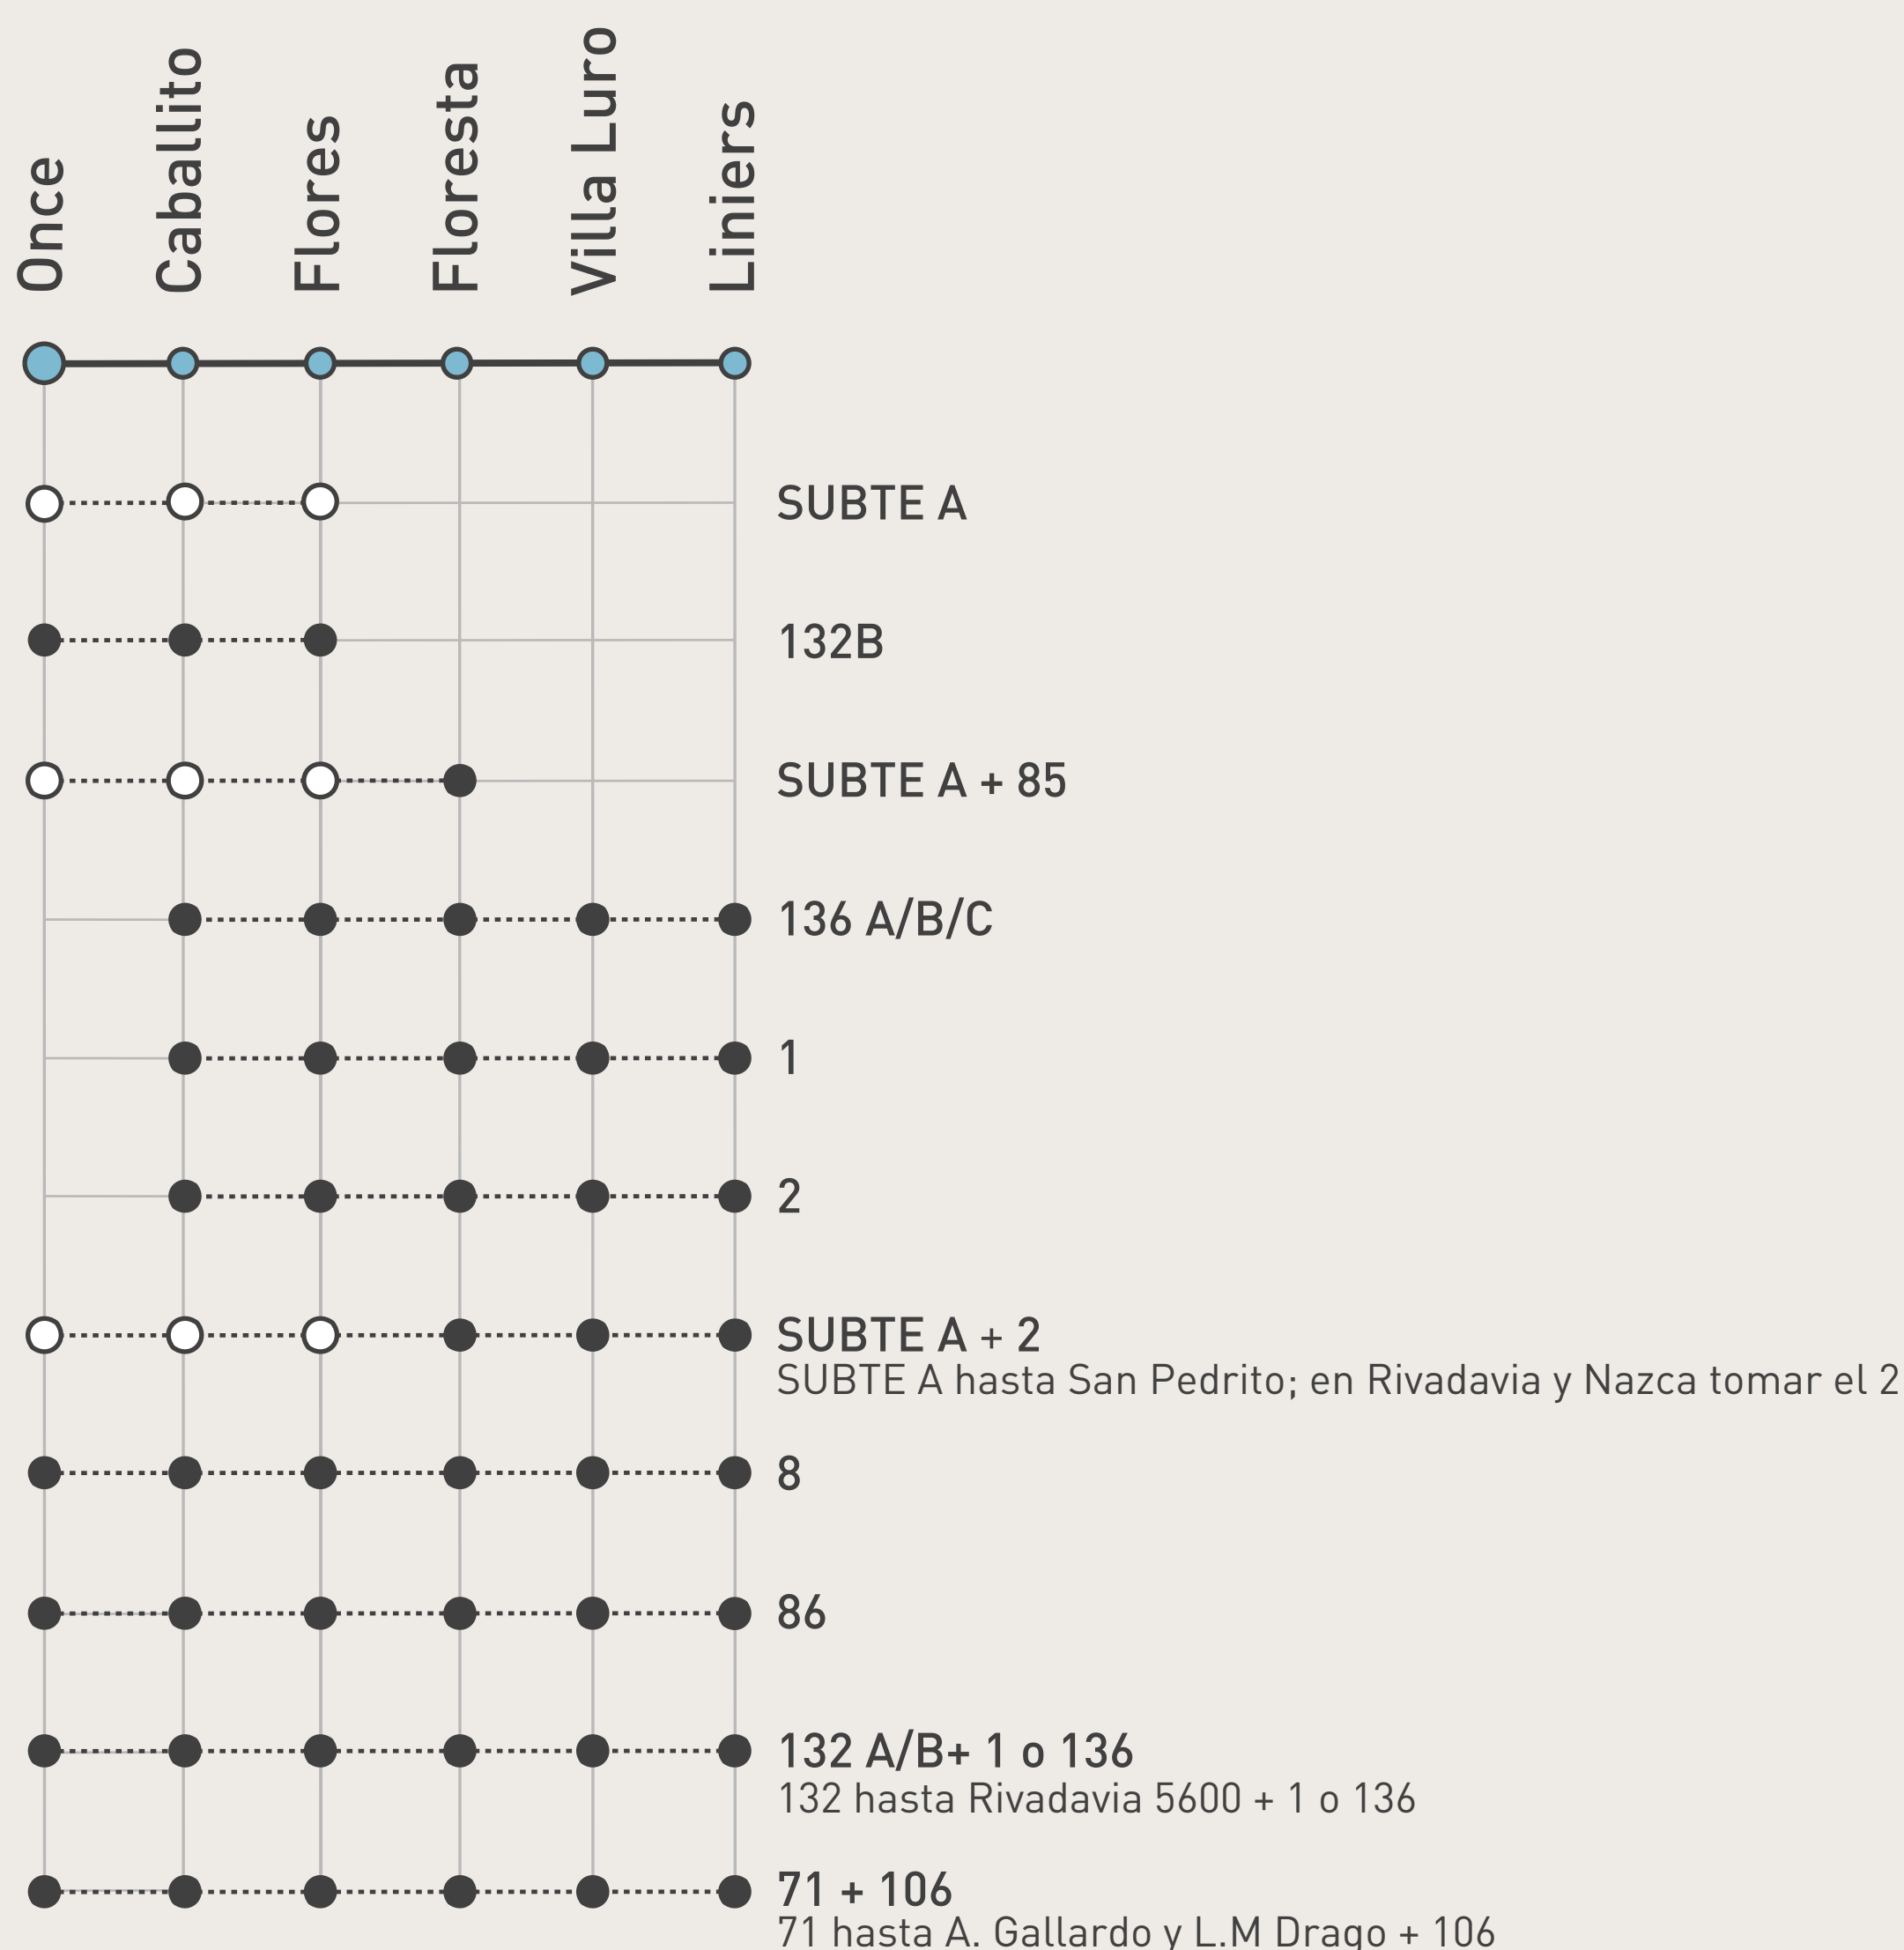

ALTERNATIVAS DE VIAJE ENTRE ONCE Y LINIERS

Del jueves 2/4 al domingo 5/4 recorrido limitado
Liniers - Moreno por obras en zona de vías.

Paradas: ● Colectivo ○ Subte